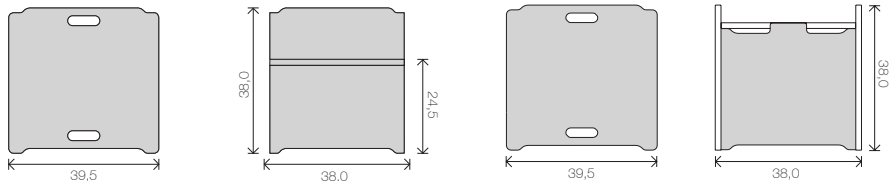

## VERSÁTIL Y PRÁCTICA

La SILLA CUBO LOTUS puede ser usada como asiento infantil con dos opciones de altura para niños de diversas edades, y como mesita.

Peso aproximado: 5 kg

La CAJA PARA JUGUETES LOTUS con su tapa segura de fácil acceso, permite que los niños puedan coger y guardar sus juguetes fácilmente dejando la habitación o el espacio, limpio con los juguetes guardados.

## DIMENSIONES (cm)

A 38 x L 38 x C 39,5

Silla Cubo

Caja para juguetes

Silla CUBO LOTUS en compensado laminado

Caja para juguetes LOTUS en compensado laminado y  
Estantería CUBO LOTUS

## DIMENSIONES (cm)

A 50 x L 70 x C 70

## DIMENSIONES (cm)

52 x 41 x 33