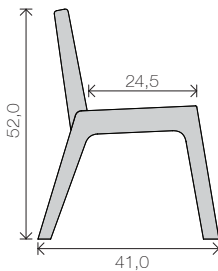

## DIMENSIONES (cm)

A 50 x L 70 x C 70

## DIMENSIONES (cm)

25 x 25 x 28,5

Silla para comedor LIS y  
Mesa Infantil IRIS en compensado laminado

Taburete infantil TULIPA

## ELEGANCIA Y CONFORT

Su diseño fue concebido especialmente para niños con dimensiones propias para los primeros años de su vida. Presenta confort y elegancia, y con su diseño ergonómico, los niños se sentarán con la posición correcta durante sus actividades.

## DIMENSIONES (cm)

52 x 41 x 33