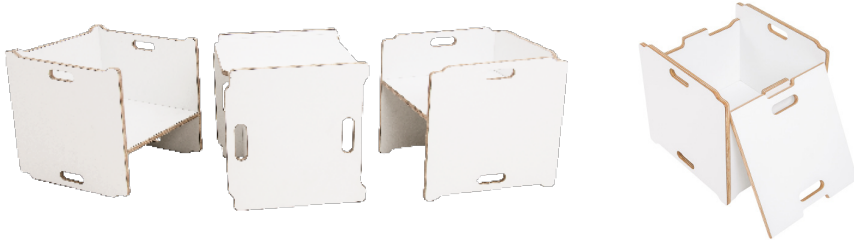

# SILLA CUBO Y CAJA PARA JUGUETES LOTUS

9604 (SILLA CUBO) | 9803 (CAJA PARA JUGUETES)

## VERSÁTIL Y PRÁCTICA

La SILLA CUBO LOTUS puede ser usada como asiento infantil con dos opciones de altura para niños de diversas edades, y como mesita.

Peso aproximado: 5 kg

La CAJA PARA JUGUETES LOTUS con su tapa segura de fácil acceso, permite que los niños puedan coger y guardar sus juguetes fácilmente dejando la habitación o el espacio, limpio con los juguetes guardados.

Cuando está cerrada, los juguetes están protegidos del polvo. Puede ser usada como mesa de apoyo o silla.

Peso aproximado: 7kg

## DIMENSIONES (cm)

A 38 x L 38 x C 39,5

Silla Cubo

Caja para juguetes

Silla CUBO LOTUS en compensado laminado

Caja para juguetes LOTUS en compensado laminado y  
Estantería CUBO LOTUS