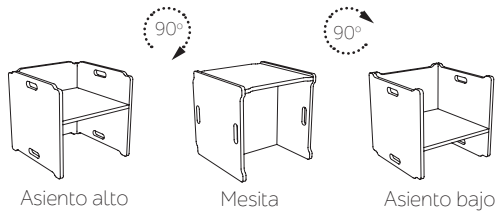

# SILLA CUBO Y CAJA PARA JUGUETES LOTUS

9604 (SILLA CUBO) | 9803 (CAJA PARA JUGUETES)

## VERSÁTIL Y PRÁCTICA

La SILLA CUBO LOTUS puede ser usada como asiento infantil con dos opciones de altura para niños de diversas edades, y como mesita.

Peso aproximado: 5 kg

La CAJA PARA JUGUETES LOTUS con su tapa segura de fácil acceso, permite que los niños puedan coger y guardar sus juguetes fácilmente dejando la habitación o el espacio, limpio con los juguetes guardados.

## DIMENSIONES (cm)

A 38 x L 38 x C 39,5

Silla Cubo

Caja para juguetes

Silla CUBO LOTUS en compensado laminado

Caja para juguetes LOTUS en compensado laminado y  
Estantería CUBO LOTUS

## DIMENSIONES (cm)

52 x 41 x 33