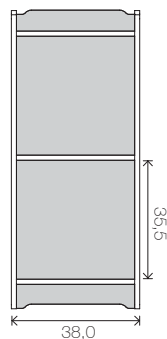

DIMENSIONES (cm)

88 x 38 x 40,5