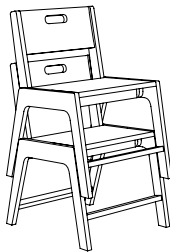

## DIMENSIONES (cm)

A 50 x L 70 x C 70

## DIMENSIONES (cm)

25 x 25 x 28,5

Silla para comedor LIS y  
Mesa Infantil IRIS en compensado laminado

Taburete infantil TULIPA

# SILLA PARA COMEDOR LIS

9605

## DIMENSIONES (cm)

52 x 41 x 33