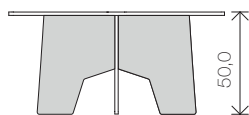

## DIMENSIONES (cm)

A 38 x L 38 x C 39,5

Silla Cubo

Caja para juguetes

Silla CUBO LOTUS en compensado laminado

Caja para juguetes LOTUS en compensado laminado y  
Estantería CUBO LOTUS

## AMPLIA Y SEGURA

Fue diseñada especialmente para niños con dimensiones propias para los primeros años de su vida. Puede ser usada con el Taburete TULIPA, la Silla CUBO LOTUS y la Silla para comedors LIS.

## DIMENSIONES (cm)

A 50 x L 70 x C 70