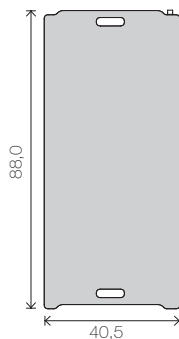

DIMENSIONES (cm)

88 x 38 x 40,5