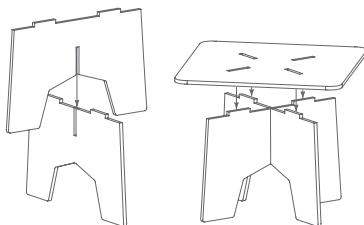

## DIMENSIONES (cm)

A 38 x L 38 x C 39,5

Silla Cubo

Caja para juguetes

Silla CUBO LOTUS en compensado laminado

Caja para juguetes LOTUS en compensado laminado y  
Estantería CUBO LOTUS

## AMPLIA Y SEGURA

Fue diseñada especialmente para niños con dimensiones propias para los primeros años de su vida. Puede ser usada con el Taburete TULIPA, la Silla CUBO LOTUS y la Silla para comedors LIS.

## DIMENSIONES (cm)

A 50 x L 70 x C 70